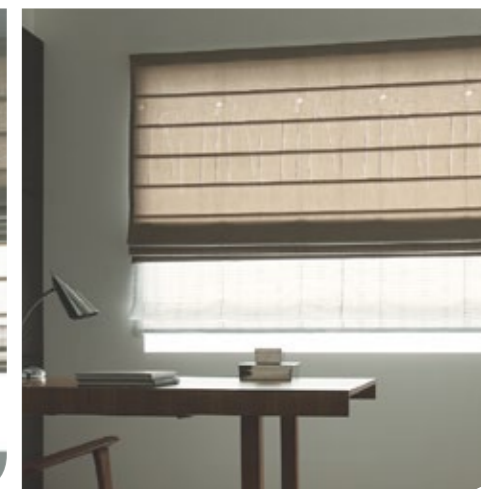

TENDE A PACCHETTO CHRISTIAN FISCHBACHER CREATY DOPPIO